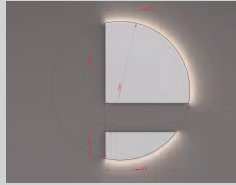

Modellen

Serie | *Exclusive line*

EXCLUSIVE LINE

De nieuwe generatie LED spiegels en LED spiegelkasten van HIPP-design worden zowel in standaard maten geproduceerd als ook in maatwerk aangeboden. Deze innovatieve design spiegels en spiegelkasten zijn niet alleen duurzaam en kwalitatief hoogwaardig, maar zijn ook voorzien van doordachte details en vele gebruiksgemakken. De standaard maten liggen op voorraad en hebben een dimbare sensor- of touchschakelaar. Onze voorraad spiegels en spiegelkasten zijn altijd standaard voorzien van geïntegreerde spiegelverwarming. Hiermee wordt in ieder geval een beslagen spiegel voorkomen.

CE MARKERING EN GARANTIE

Wij maken bij al onze producten gebruik van CE gemarkeerde elektronische onderdelen. Hierdoor kunt u er zeker van zijn dat onze LED spiegels en LED spiegelkasten voldoen aan de nodige veiligheidsverwachtingen. Onze 5 en 6 mm dikke LED spiegels worden zwevend op een achter-frame gemonteerd dat rondom voorzien is van geanodiseerde aluminium profielen. Als u dus kiest voor een product van HIPP-design dan kiest u voor kwaliteit en duurzaamheid. Wij geven dan ook 2 jaar garantie op al onze LED spiegels en LED spiegelkasten.

SPM ML BLZ. 134