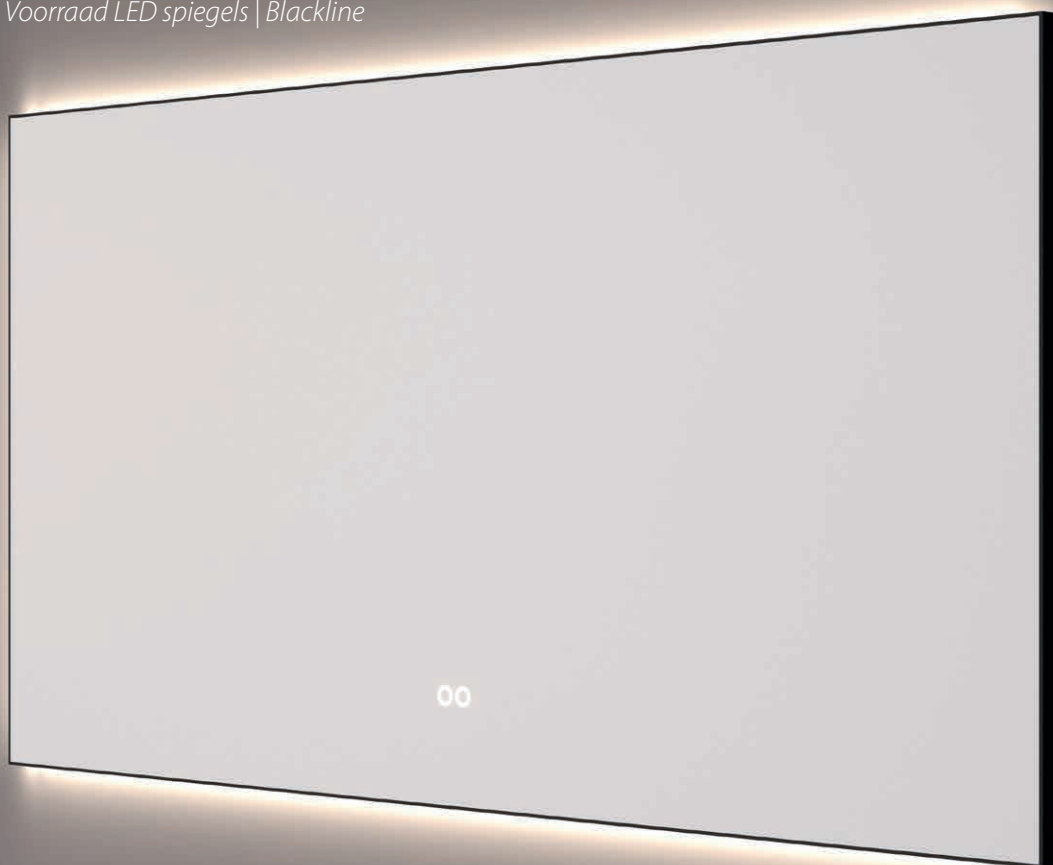

SPV 12500 BL **NIEUW**

Serie | Voorraad LED spiegels | Blackline

VOORRAAD BLACKLINE

Voorraad spiegel in mat zwart met indirecte LED rondom

* **Inclusief spiegelverwarming, kleurenwissel en dimfunctie**

Vanaf

€ 579,-

*excl BTW

POWER LED
24V 120 LEDS

Prijzen

Artikel	Afmeting spiegel (B x H x D)	Afmeting spiegelverwarming (B x H)	Excl. btw
■ SPV 12510 BL KW	80 x 70 x 3 cm	60 x 40 cm	€ 579
■ SPV 12520 BL KW	100 x 70 x 3 cm	80 x 40 cm	€ 599
■ SPV 12530 BL KW	120 x 70 x 3 cm	100 x 40 cm	€ 629
■ SPV 12540 BL KW	140 x 70 x 3 cm	120 x 40 cm	€ 669
■ SPV 12550 BL KW	160 x 70 x 3 cm	130 x 40 cm	€ 729
■ SPV 1547	OPTIE	Stereo audioset met Bluetooth en 2 hifi speakers	€ 295

Specificaties

Spiegelverwarming via touch schakelaar

Indirecte LED punten rondom niet zichtbaar

Inclusief ophang set

2700 K - 6400 K Touch schakelaar voor warm-koud kleurenwissel

Markering veiligheid

GARANTIE 2 jaar garantie

Dimbare touch schakelaar in de spiegel, incl. memory

Certificaat spatwaterdicht