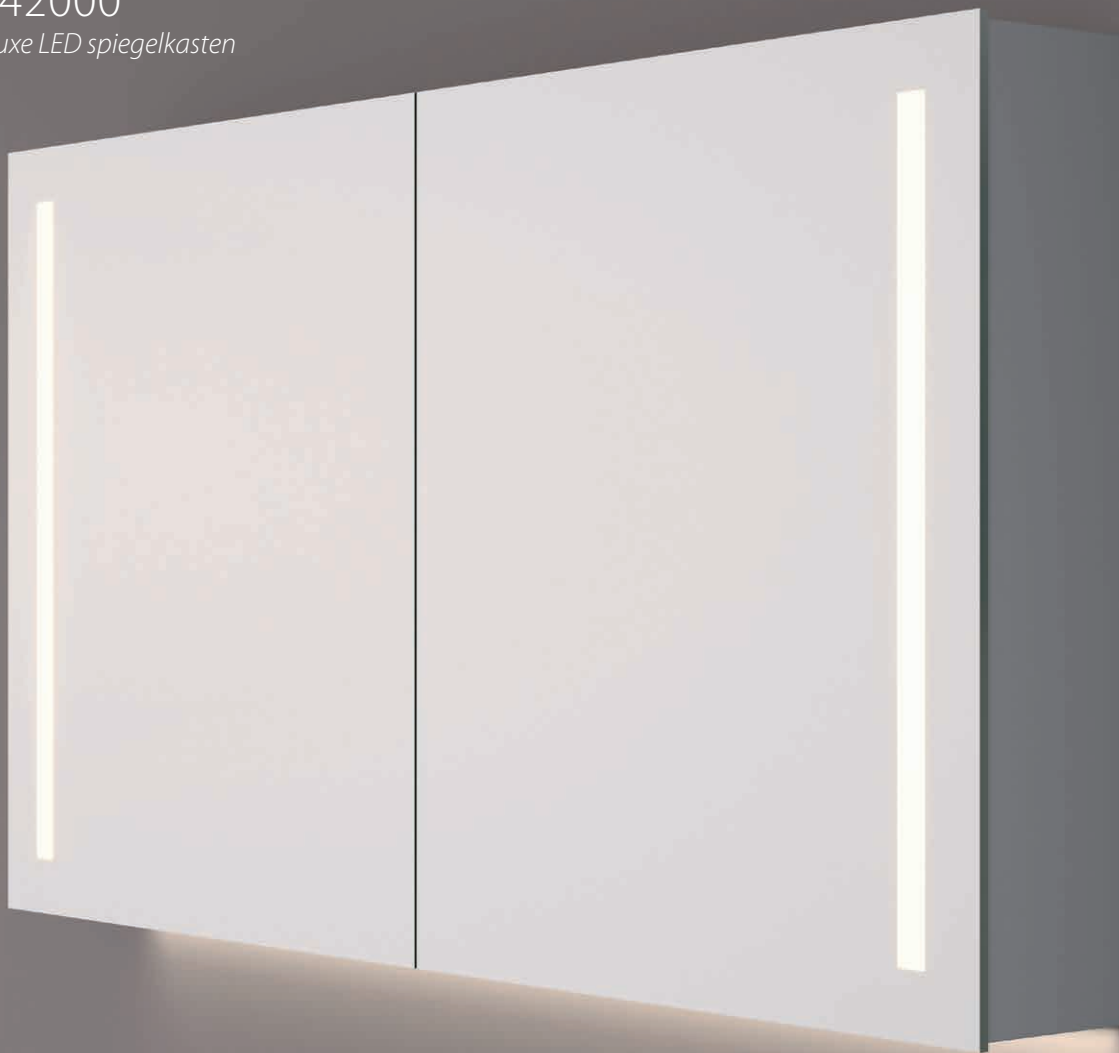

SPK 42000

Serie | Luxe LED spiegelkasten

Voorraad luxe aluminium spiegelkast met verticale LED banen en indirecte LED verlichting onder

* Inclusief spiegelverwarming

Vanaf

€ 989,-

*excl BTW

VOORRAAD SPIEGELKASTEN

Prijzen

Artikel	Afmeting spiegelkast (B x H x D)	Aantal deuren	Draairichting	Excl. btw
■ SPK 42060	60 x 70 x 14 cm	1	links	€ 989
■ SPK 42080	80 x 70 x 14 cm	2	links-rechts	€ 1089
■ SPK 42100	100 x 70 x 14 cm	2	links-rechts	€ 1289
■ SPK 42120	120 x 70 x 14 cm	2	links-rechts	€ 1389
■ SPK 42140	140 x 70 x 14 cm	3	links-links-rechts	€ 1589
■ SPK 42160	160 x 70 x 14 cm	3	links-links-rechts	€ 1789

* Dubbelzijdige verlichte spiegeldeuren met softclose scharnieren, bespiegelde achterwand en traploos verstelbare glazen planchetten

Specificaties

Spiegelverwarming

4000K neutraal helder witte verlichting

Inclusief ophang set

Sensor schakelaar onderkant niet dimbaar

Markering veiligheid

2 jaar garantie

Geaard stopcontact (binnenkant) 230V

Certificaat spatwaterdicht