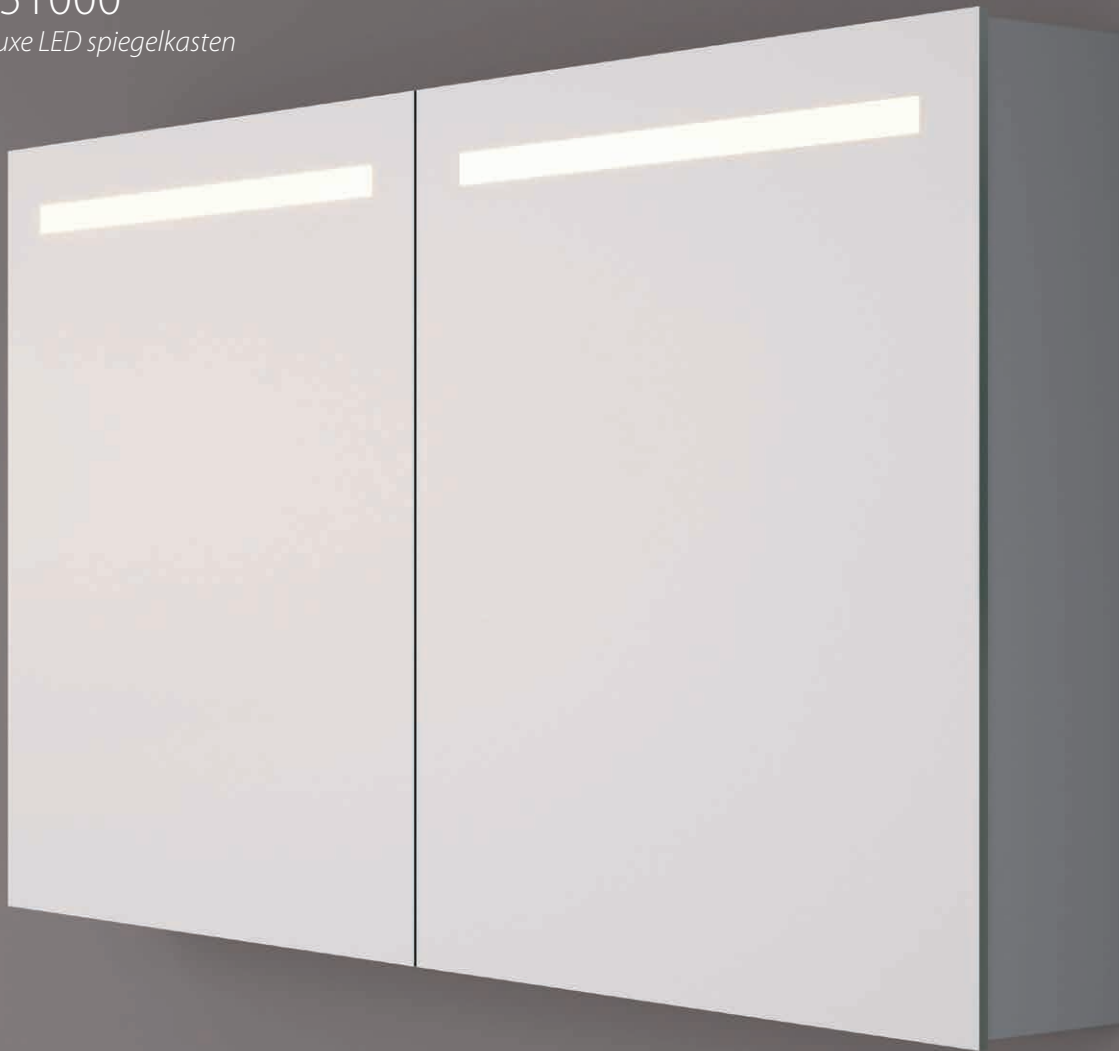

SPK 51000

Serie | Luxe LED spiegelkasten

Vanaf

€ 889,-

*excl BTW

Voorraad luxe aluminium spiegelkast met horizontale LED banen

* Inclusief spiegelverwarming

Prijzen

Artikel	Afmeting spiegelkast (B x H x D)	Aantal deuren	Draairichting	Excl. btw
■ SPK 51060	60 x 70 x 14 cm	1	links	€ 889
■ SPK 51080	80 x 70 x 14 cm	2	links-rechts	€ 989
■ SPK 51100	100 x 70 x 14 cm	2	links-rechts	€ 1189
■ SPK 51120	120 x 70 x 14 cm	2	links-rechts	€ 1289
■ SPK 51140	140 x 70 x 14 cm	3	links-links-rechts	€ 1489
■ SPK 51160	160 x 70 x 14 cm	3	links-links-rechts	€ 1689

* Dubbelzijdige verlichte spiegeldeuren met softclose scharnieren, bespiegelde achterwand en traploos verstelbare glazen planchetten

Specificaties

Spiegelverwarming

4000K neutraal helder witte verlichting

Inclusief ophang set

Sensor schakelaar onderkant niet dimbaar

Markering veiligheid

2 jaar garantie

Geaard stopcontact (binnenkant) 230V

Certificaat spatwaterdicht