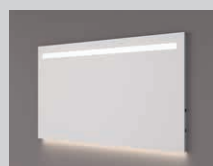

SPV 4000 BLZ. 7