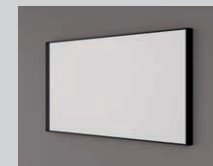

SPV 9100 BLI BLZ. 58