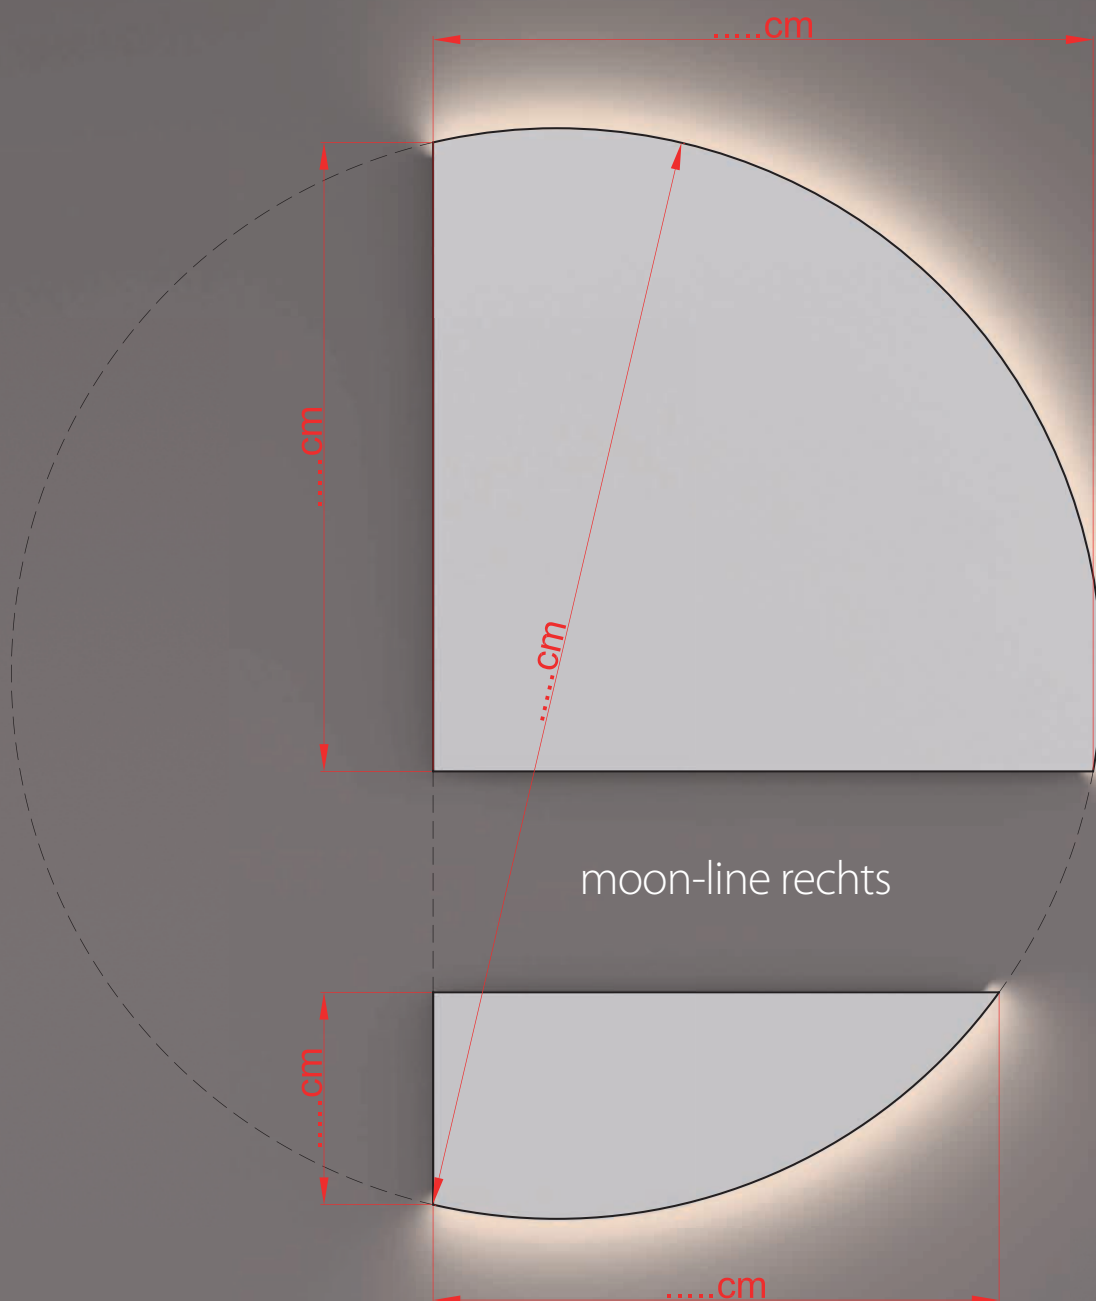

## Maatwerk spiegel moon-line met indirecte LED verlichting rondom

\* **Spiegel uitgevoerd met spotless LED (ononderbroken licht)**

\* **Moon-line bestaat uit 1 of 2 delen**

Vanaf

**€ 830,-**

\*excl BTW