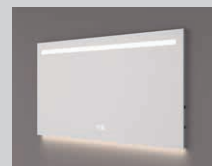

SPV 5000 BLZ. 10