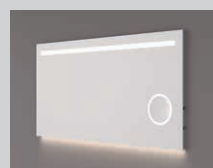

SPV 6000 BLZ. 11