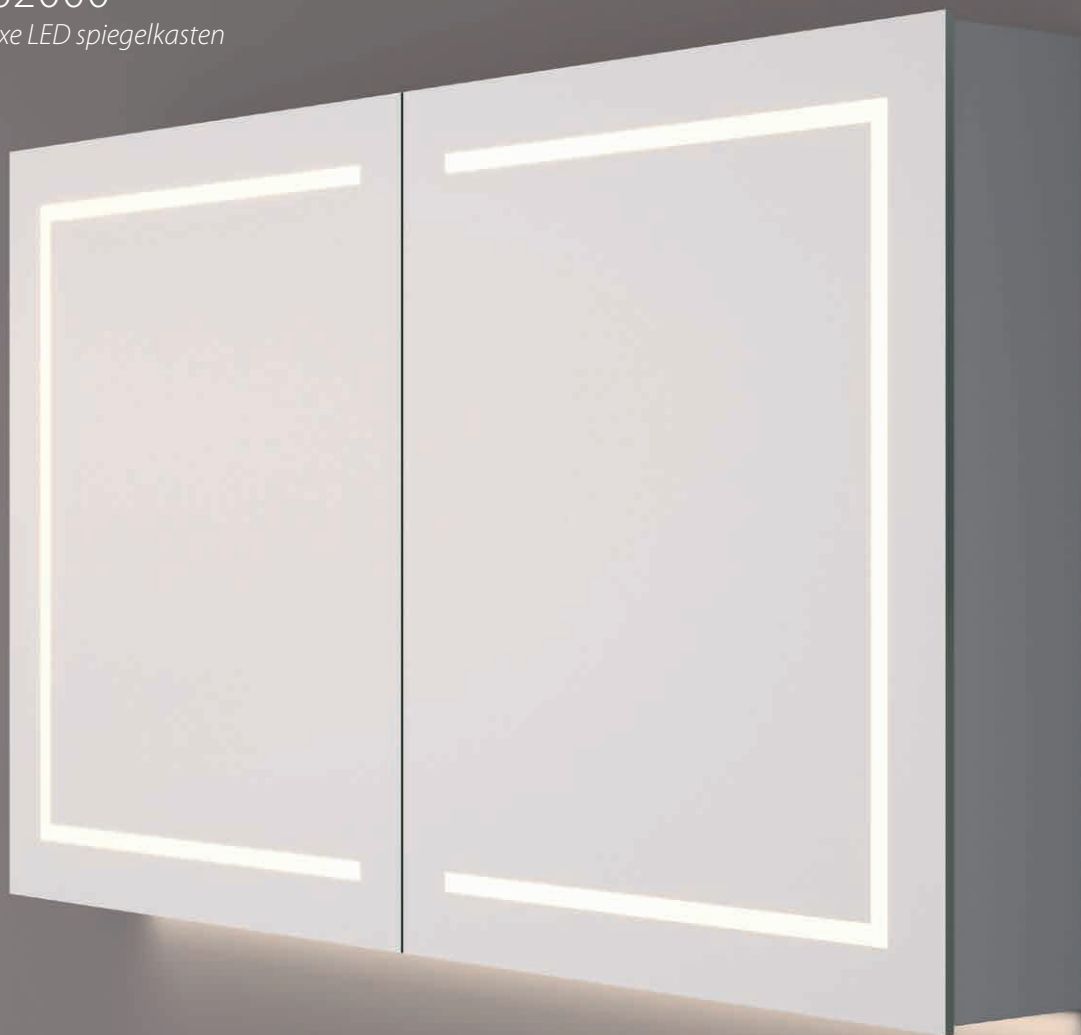

SPK 62000

Serie | Luxe LED spiegelkasten

Voorraad luxe aluminium spiegelkast met LED banen rondom en indirecte LED verlichting onder

* **Inclusief spiegelverwarming**

Vanaf

€ 1039,-

*excl BTW

VOORRAAD SPIEGELKASTEN

Prijzen

Artikel	Afmeting spiegelkast (B x H x D)	Aantal deuren	Draairichting	Excl. btw
■ SPK 62060	60 x 70 x 14 cm	1	links	€ 1039
■ SPK 62080	80 x 70 x 14 cm	2	links-rechts	€ 1139
■ SPK 62100	100 x 70 x 14 cm	2	links-rechts	€ 1339
■ SPK 62120	120 x 70 x 14 cm	2	links-rechts	€ 1439
■ SPK 62140	140 x 70 x 14 cm	3	links-links-rechts	€ 1639
■ SPK 62160	160 x 70 x 14 cm	3	links-links-rechts	€ 1839

* Dubbelzijdige verlichte spiegeldeuren met softclose scharnieren, bespiegelde achterwand en traploos verstelbare glazen planchetten

Specificaties

Spiegelverwarming

4000K neutraal helder witte verlichting

Inclusief ophang set

Sensor schakelaar onderkant niet dimbaar

Markering veiligheid

2 jaar garantie

Geaard stopcontact (binnenkant) 230V

Certificaat spatwaterdicht