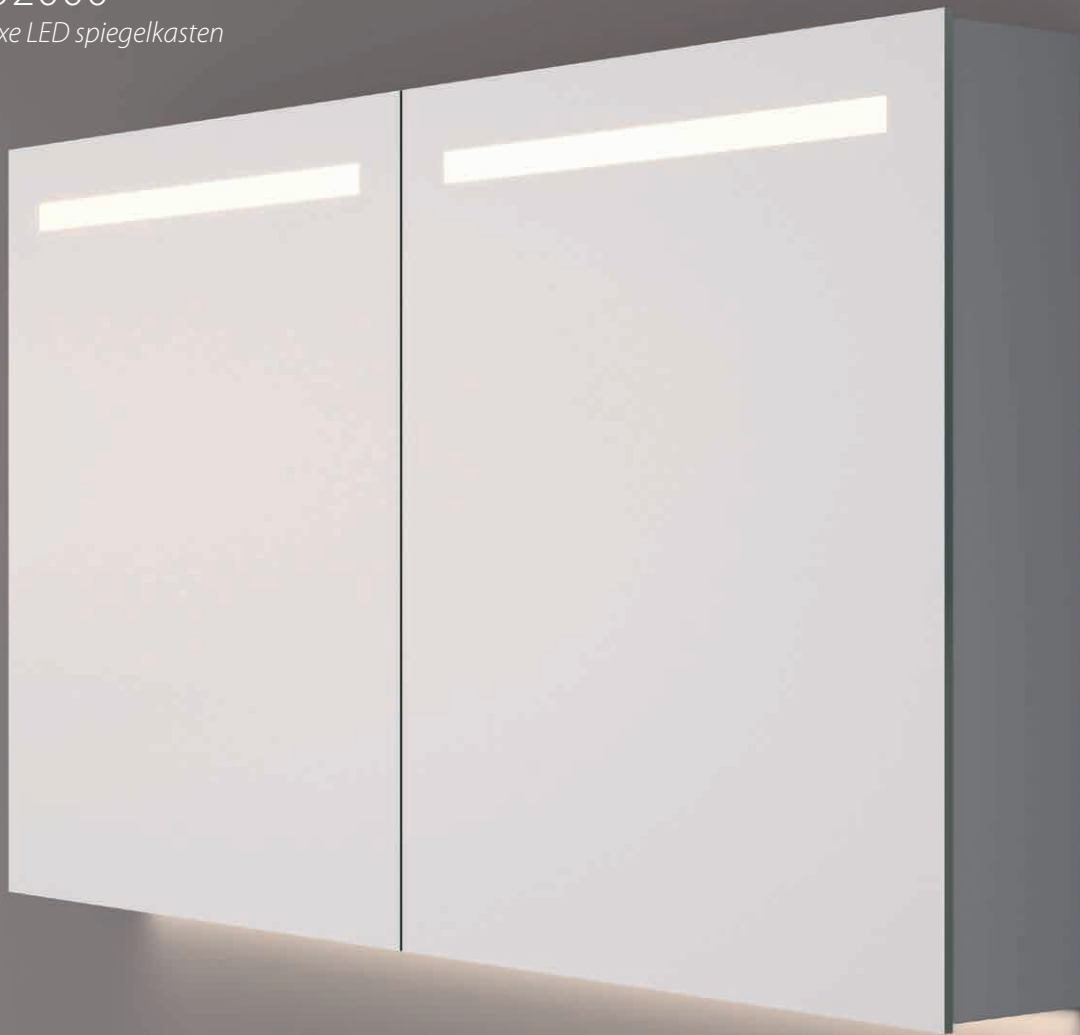

SPK 52000

Serie | Luxe LED spiegelkasten

Voorraad luxe aluminium spiegelkast met horizontale LED banen en indirecte LED verlichting onder

* **Inclusief spiegelverwarming**

Vanaf

€ 989,-

*excl BTW

VOORRAAD SPIEGELKASTEN

Prijzen

Artikel	Afmeting spiegelkast (B x H x D)	Aantal deuren	Draairichting	Excl. btw
■ SPK 52060	60 x 70 x 14 cm	1	links	€ 989
■ SPK 52080	80 x 70 x 14 cm	2	links-rechts	€ 1089
■ SPK 52100	100 x 70 x 14 cm	2	links-rechts	€ 1289
■ SPK 52120	120 x 70 x 14 cm	2	links-rechts	€ 1389
■ SPK 52140	140 x 70 x 14 cm	3	links-links-rechts	€ 1589
■ SPK 52160	160 x 70 x 14 cm	3	links-links-rechts	€ 1789

* Dubbelzijdige verlichte spiegeldeuren met softclose scharnieren, bespiegelde achterwand en traploos verstelbare glazen planchetten

Specificaties

Spiegelverwarming

4000K neutraal helder witte verlichting

Inclusief ophang set

Sensor schakelaar onderkant niet dimbaar

Markering veiligheid

2 jaar garantie

Geaard stopcontact (binnenkant) 230V

Certificaat spatwaterdicht